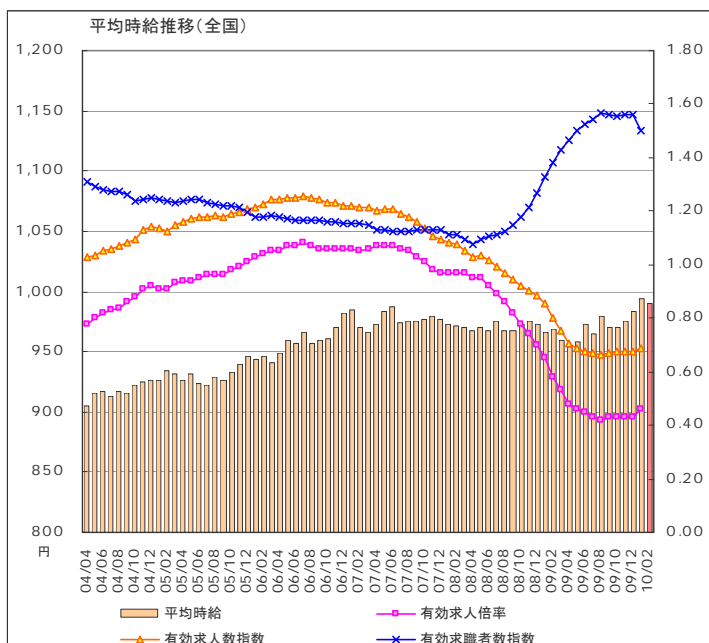

【調査概要】

◆集計対象広告

・弊社発行のアルバイト系求人メディア シゴト情報「an」に掲載された求人広告から、下記条件の求人広告を除き集計。
(除外対象)...人材派遣業 / 接客を含む酒類提供職種

◆集計対象エリア

・求人募集広告の所在地が「北海道」「関東」「東海」「関西」「九州」の5エリアの広告。

「an report」では、弊社求人メディア掲載広告の募集賃金を定期的に集計し、毎月一回「平均賃金レポート」として発表をしています。
株式会社インテリジェンス an report編集部 E-mail: an_report@inte.co.jp

1 平均賃金調査 <全国・エリア別 概要>

～2月の全国平均時給は989円。前月から5円減。～

2010年2月の全国平均時給は989円(前月994円、前年同月969円)で前月差5円減少した。前年増加率は2.1%と3ヶ月連続で増加。エリア別に見ると「関東エリア」が1,054円でもっとも高く、次いで「東海エリア」(990円)、「関西エリア」(977円)となっている。全国の前月時給を職種別に見ると「専門職系」が1,289円で最も高く、次いで「事務系」(1,011円)、「サービス系」(1,002円)となっている。

付表)2010年2月 職種別平均時給

金額単位:円

職種	北海道			関東			東海			関西			九州			エリア計		
	平均時給	前月増加率	前年増加率	平均時給	前月増加率	前年増加率	平均時給	前月増加率	前年増加率	平均時給	前月増加率	前年増加率	平均時給	前月増加率	前年増加率	平均時給	前月増加率	前年増加率
専門職系	¥955	6.9%	1.7%	¥1,404	-4.4%	-1.4%	¥1,281	9.0%	22.3%	¥1,228	3.5%	6.5%	¥1,068	18.2%	8.4%	¥1,289	0.0%	4.2%
事務系	¥858	0.4%	4.3%	¥1,098	1.2%	8.3%	¥968	1.5%	3.9%	¥990	-0.3%	-3.6%	¥920	0.4%	1.1%	¥1,011	1.6%	3.1%
販売系	¥778	-1.0%	2.0%	¥952	1.2%	2.8%	¥874	-9.7%	-2.8%	¥871	-3.2%	0.5%	¥773	-0.4%	3.2%	¥900	-0.7%	2.1%
フード系	¥748	1.1%	0.9%	¥987	-0.2%	0.7%	¥895	-0.5%	-1.5%	¥876	-1.0%	-1.8%	¥768	-0.8%	-0.4%	¥911	-0.7%	-1.2%
サービス系	¥850	-0.9%	-0.7%	¥1,055	0.0%	2.0%	¥1,000	0.7%	-4.8%	¥1,024	-1.5%	2.4%	¥860	-2.3%	1.2%	¥1,002	-0.8%	1.5%
運輸職系	¥849	-1.8%	10.2%	¥1,000	-3.1%	2.7%	¥1,020	0.9%	-0.1%	¥937	-1.3%	-1.4%	¥823	-3.5%	-2.8%	¥967	-2.2%	-0.1%
技能・労務系	¥756	8.0%	0.5%	¥996	-0.9%	2.2%	¥977	0.5%	0.2%	¥986	-1.3%	4.0%	¥826	-1.0%	1.1%	¥960	-0.3%	2.8%
総計	¥825	0.8%	1.9%	¥1,054	-1.3%	2.7%	¥990	1.1%	1.9%	¥977	-0.8%	1.7%	¥833	0.2%	1.6%	¥989	-0.5%	2.1%

厚生労働省発表2010年1月の全国の有効求人倍率(季節調整値)は0.43倍で上昇に転じた。有効求職者数(季節調整値)は前月より-3.8%減、対する有効求人人数(同)は2.1%増となった。

【全国平均賃金:調査概要】
 ◆集計対象広告
 ・弊社発行のアルバイト系求人メディア シゴト情報「an」に掲載された求人広告から、下記条件の求人広告を除き集計。
 (除外対象)...人材派遣業/接客を含む酒類提供職種
 ◆集計対象エリア
 ・求人募集広告の所在地が「北海道」「関東」「東海」「関西」「九州」の5エリアの広告。
【有効求人倍率・有効求人指数・有効求職者数指数について】
 ・有効求人倍率...厚生労働省発表時の季節調整値を使用。
 ・有効求人指数・有効求職者数指数...有効求人・求職者数(季節調整値)をベースに2004年1月の有効求人数を1として指数化。
 ※それぞれ、2009年12月以前については、新季節指数により改定された数値に差し替え済。