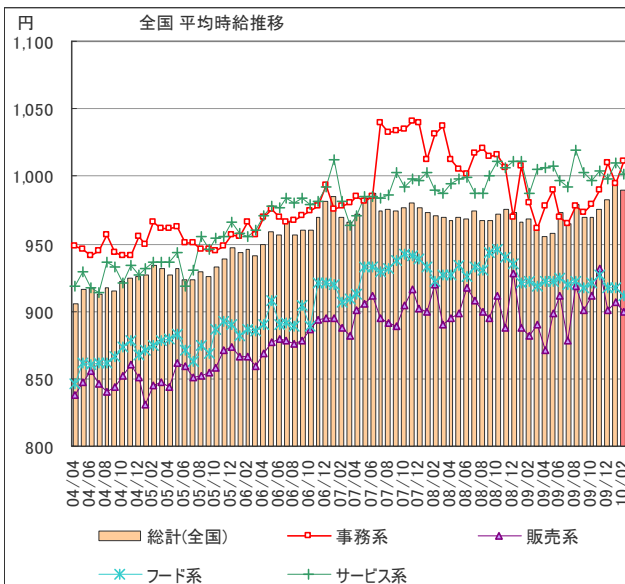

2 平均賃金調査 <エリア別詳細:全国>

付表1) 2010年02月 全国 職種別平均時給

大分類	職種詳細	2010年02月	
専門職系	看護師	¥1,630	
	歯科助手・衛生士	¥968	
	福祉・介護・保育	¥1,020	
	薬剤師	¥1,877	
	デザイナー	¥814	
	WEBデザイナー	¥921	
	編集・制作	¥944	
	マスコミ	¥947	
	インストラクター	¥917	
	家庭教師	¥1,494	
	塾講師	¥1,304	
	エンジニア	¥1,100	
	サポート	¥1,078	
	プログラマー	¥913	
	建築・土木	¥1,240	
	技術職	¥956	
	製造	¥1,053	
	専門職系 計		¥1,289
	事務系	受付・秘書	¥936
		事務・アシスタント	¥964
コールセンター		¥1,071	
事務系 計		¥1,011	
販売系	コンビニスタッフ	¥819	
	販売	¥956	
	アパレル販売	¥872	
	レジ・包装	¥854	
販売系 計		¥900	

大分類	職種詳細	2010年02月	
フード系	バーテンダー	¥1,122	
	ホールスタッフ	¥912	
	居酒屋店員	¥945	
	カフェスタッフ	¥875	
	厨房・キッチン	¥888	
	デリバリー	¥885	
	ファーストフード	¥843	
	フード系 計		¥911
サービス系	カラオケ・漫画喫茶	¥849	
	ゲーム・パチンコ	¥1,174	
	施設スタッフ	¥838	
	ガソリンスタンド	¥869	
	キャンペーン・PR	¥1,182	
	警備	¥916	
	店舗スタッフ	¥811	
	ホテル・トラベル	¥888	
	ブティックホテル	¥869	
	エステ・マッサージ	¥952	
	理容・美容	¥880	
サービス系 計		¥1,002	
運輸職系	新聞配達	¥1,008	
	配送・郵便・運転手	¥929	
	引越スタッフ	¥1,038	
運輸職系 計		¥967	
技能・労務系	軽作業	¥955	
	清掃	¥945	
	製造工	¥990	
技能・労務系 計		¥960	
総計		¥989	

※単位:円 サンプル数10未満は“-”表示。

付表2) 2010年02月 全国 職種別平均時給 高時給BEST10

	職種詳細	2010年02月
1	薬剤師	¥1,877
2	看護師	¥1,630
3	家庭教師	¥1,494
4	塾講師	¥1,304
5	建築・土木	¥1,240
6	キャンペーン・PR	¥1,182
7	ゲーム・パチンコ	¥1,174
8	バーテンダー	¥1,122
9	営業・企画営業	¥1,102
10	エンジニア	¥1,100

【全国平均賃金:調査概要】

- ◆集計対象広告
  - ・弊社発行のアルバイト系求人メディア シゴト情報「an」に掲載された求人広告から、下記条件の求人広告を除き集計。
    (除外対象)...人材派遣業/接客を含む酒類提供職種
- ◆集計対象エリア
  - ・求人募集広告の所在地が「北海道」「関東」「東海」「関西」「九州」の5エリアの広告。

「an report」では、弊社求人メディア掲載広告の募集賃金を定期的に集計し、毎月一回「平均賃金レポート」として発表をしています。
株式会社インテリジェンス an report編集部 E-mail: an_report@inte.co.jp