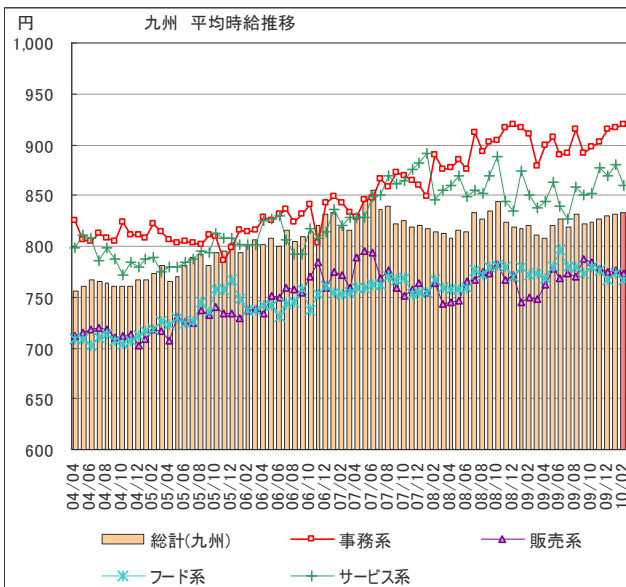

2 平均賃金調査 <エリア別詳細:九州エリア>

付表1) 2010年02月 九州・沖縄 職種別平均時給

大分類	職種詳細	2010年02月	
専門職系	看護師	¥800	
	歯科助手・衛生士	¥874	
	福祉・介護・保育	¥941	
	薬剤師	¥1,686	
	デザイナー	—	
	WEBデザイナー	¥878	
	編集・制作	¥817	
	マスコミ	¥896	
	インストラクター	¥789	
	家庭教師	¥1,000	
	塾講師	¥1,446	
	エンジニア	—	
	サポート	—	
	プログラマー	¥1,150	
	建築・土木	—	
	技術職	¥855	
	製造	—	
	専門職系 計		¥1,068
事務系	受付・秘書	¥850	
	事務・アシスタント	¥802	
	コールセンター	¥969	
事務系 計		¥920	
販売系	コンビニスタッフ	¥691	
	販売	¥802	
	アパレル販売	¥797	
	レジ・包装	¥733	
販売系 計		¥773	

大分類	職種詳細	2010年02月
フード系	バーテンダー	¥790
	ホールスタッフ	¥774
	居酒屋店員	¥777
	カフェスタッフ	¥770
	厨房・キッチン	¥758
	デリバリー	¥735
	ファーストフード	¥744
フード系 計		¥768
サービス系	カラオケ・漫画喫茶	¥718
	ゲーム・パチンコ	¥1,018
	施設スタッフ	¥725
	ガソリンスタンド	¥756
	キャンペーン・PR	¥1,051
	警備	¥829
	店舗スタッフ	¥752
	ホテル・トラベル	¥825
	ブティックホテル	¥820
	エステ・マッサージ	¥826
	理容・美容	¥747
サービス系 計		¥860
運輸職系	新聞配達	—
	配送・郵便・運転手	¥811
	引越スタッフ	¥855
運輸職系 計		¥823
技能・労務系	軽作業	¥848
	清掃	¥792
	製造工	¥839
技能・労務系 計		¥826
総計		¥833

※単位:円 サンプル数10未満は“—”表示。

付表2) 2010年02月 九州・沖縄 職種別平均時給 高時給BEST10

	職種詳細	2010年02月
1	薬剤師	¥1,686
2	塾講師	¥1,446
3	プログラマー	¥1,150
4	キャンペーン・PR	¥1,051
5	ゲーム・パチンコ	¥1,018
6	家庭教師	¥1,000
7	コールセンター	¥969
8	福祉・介護・保育	¥941
9	マスコミ	¥896
10	営業・企画営業	¥884

【九州エリア平均賃金:調査概要】

- ◆集計対象広告
  - ・弊社発行のアルバイト系求人メディア シゴト情報「an」に掲載された求人広告から、下記条件の求人広告を除き集計。(除外対象)...人材派遣業/接客を含む酒類提供職種
- ◆集計対象エリア
  - ・求人募集広告の所在地が「九州エリア」の広告。

「an report」では、弊社求人メディア掲載広告の募集賃金を定期的に集計し、毎月一回「平均賃金レポート」として発表をしています。
株式会社インテリジェンス an report編集部 E-mail: an_report@inte.co.jp