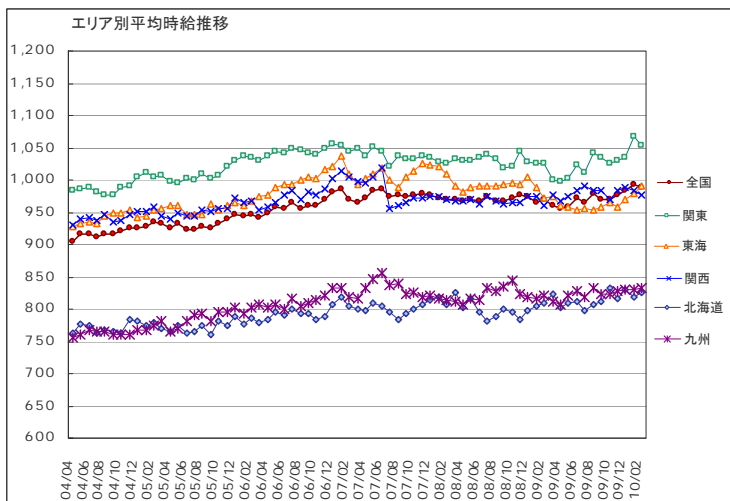

【調査概要】

◆集計対象広告

・弊社発行のアルバイト系求人メディア シゴト情報「an」に掲載された求人広告から、下記条件の求人広告を除き集計。
(除外対象)...人材派遣業 / 接客を含む酒類提供職種

◆集計対象エリア

・求人募集広告の所在地が「北海道」「関東」「東海」「関西」「九州」の5エリアの広告。

「an report」では、弊社求人メディア掲載広告の募集賃金を定期的に集計し、毎月一回「平均賃金レポート」として発表をしています。
株式会社インテリジェンス an report編集部 E-mail: an_report@inte.co.jp

1 平均賃金調査 <全国・エリア別 概要>

～2月の全国平均時給は989円。前月から5円減。～

2010年2月の全国平均時給は989円(前月994円、前年同月969円)で前月差5円減少した。前年増加率は2.1%と3ヶ月連続で増加。エリア別に見ると「関東エリア」が1,054円でもっとも高く、次いで「東海エリア」(990円)、「関西エリア」(977円)となっている。全国の前月時給を職種別に見ると「専門職系」が1,289円で最も高く、次いで「事務系」(1,011円)、「サービス系」(1,002円)となっている。

付表)2010年2月 職種別平均時給

金額単位:円

職種	北海道			関東			東海			関西			九州			エリア計		
	平均時給	前月増加率	前年増加率	平均時給	前月増加率	前年増加率	平均時給	前月増加率	前年増加率	平均時給	前月増加率	前年増加率	平均時給	前月増加率	前年増加率	平均時給	前月増加率	前年増加率
専門職系	¥955	6.9%	1.7%	¥1,404	-4.4%	-1.4%	¥1,281	9.0%	22.3%	¥1,228	3.5%	6.5%	¥1,068	18.2%	8.4%	¥1,289	0.0%	4.2%
事務系	¥858	0.4%	4.3%	¥1,098	1.2%	8.3%	¥968	1.5%	3.9%	¥990	-0.3%	-3.6%	¥920	0.4%	1.1%	¥1,011	1.6%	3.1%
販売系	¥778	-1.0%	2.0%	¥952	1.2%	2.8%	¥874	-9.7%	-2.8%	¥871	-3.2%	0.5%	¥773	-0.4%	3.2%	¥900	-0.7%	2.1%
フード系	¥748	1.1%	0.9%	¥987	-0.2%	0.7%	¥895	-0.5%	-1.5%	¥876	-1.0%	-1.8%	¥768	-0.8%	-0.4%	¥911	-0.7%	-1.2%
サービス系	¥850	-0.9%	-0.7%	¥1,055	0.0%	2.0%	¥1,000	0.7%	-4.8%	¥1,024	-1.5%	2.4%	¥860	-2.3%	1.2%	¥1,002	-0.8%	1.5%
運輸職系	¥849	-1.8%	10.2%	¥1,000	-3.1%	2.7%	¥1,020	0.9%	-0.1%	¥937	-1.3%	-1.4%	¥823	-3.5%	-2.8%	¥967	-2.2%	-0.1%
技能・労務系	¥756	8.0%	0.5%	¥996	-0.9%	2.2%	¥977	0.5%	0.2%	¥986	-1.3%	4.0%	¥826	-1.0%	1.1%	¥960	-0.3%	2.8%
総計	¥825	0.8%	1.9%	¥1,054	-1.3%	2.7%	¥990	1.1%	1.9%	¥977	-0.8%	1.7%	¥833	0.2%	1.6%	¥989	-0.5%	2.1%

厚生労働省発表2010年1月の全国の有効求人倍率(季節調整値)は0.43倍で上昇に転じた。有効求職者数(季節調整値)は前月より-3.8%減、対する有効求人人数(同)は2.1%増となった。

【全国平均賃金:調査概要】
 ◆集計対象広告
 ・弊社発行のアルバイト系求人メディア シゴト情報「an」に掲載された求人広告から、下記条件の求人広告を除き集計。
 (除外対象)...人材派遣業/接客を含む酒類提供職種
 ◆集計対象エリア
 ・求人募集広告の所在地が「北海道」「関東」「東海」「関西」「九州」の5エリアの広告。
【有効求人倍率・有効求人指数・有効求職者数指数について】
 ・有効求人倍率...厚生労働省発表時の季節調整値を使用。
 ・有効求人指数・有効求職者数指数...有効求人・求職者数(季節調整値)をベースに2004年1月の有効求人数を1として指数化。
 ※それぞれ、2009年12月以前については、新季節指数により改定された数値に差し替え済。