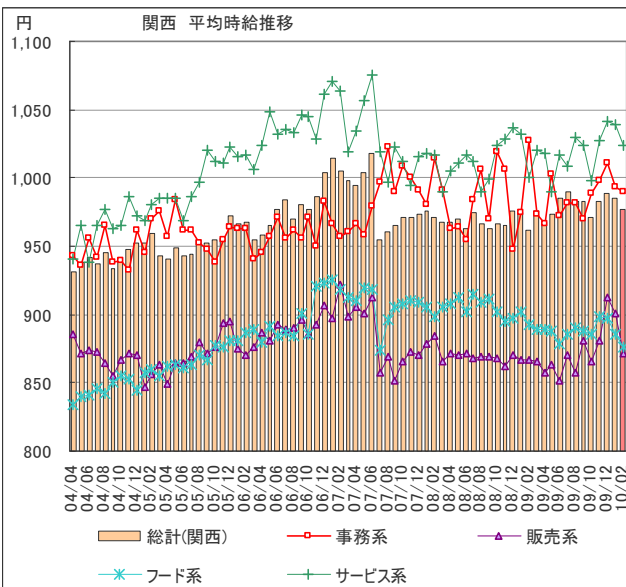

2 平均賃金調査 <エリア別詳細:関西エリア>

付表1) 2010年02月 関西 職種別平均時給

大分類	職種詳細	2010年02月	
専門職系	看護師	¥1,369	
	歯科助手・衛生士	¥999	
	福祉・介護・保育	¥1,015	
	薬剤師	¥1,672	
	デザイナー	¥850	
	WEBデザイナー	¥825	
	編集・制作	¥868	
	マスコミ	¥957	
	インストラクター	¥888	
	家庭教師	—	
	塾講師	¥1,308	
	エンジニア	—	
	サポート	¥900	
	プログラマー	—	
	建築・土木	—	
	技術職	—	
	製造	¥977	
	専門職系 計		¥1,228
	事務系	受付・秘書	¥878
事務・アシスタント		¥941	
コールセンター		¥1,093	
事務系 計		¥990	
販売系	コンビニスタッフ	¥821	
	販売	¥894	
	アパレル販売	¥866	
	レジ・包装	¥851	
販売系 計		¥871	

大分類	職種詳細	2010年02月
フード系	バーテンダー	¥1,046
	ホールスタッフ	¥876
	居酒屋店員	¥909
	カフェスタッフ	¥841
	厨房・キッチン	¥864
	デリバリー	¥846
	ファーストフード	¥821
フード系 計		¥876
サービス系	カラオケ・漫画喫茶	¥825
	ゲーム・パチンコ	¥1,176
	施設スタッフ	¥828
	ガソリンスタンド	¥852
	キャンペーン・PR	¥1,209
	警備	¥848
	店舗スタッフ	¥830
	ホテル・トラベル	¥863
	ブティックホテル	¥800
	エステ・マッサージ	¥1,041
	理容・美容	¥877
サービス系 計		¥1,024
運輸職系	新聞配達	¥762
	配送・郵便・運転手	¥901
	引越スタッフ	¥970
運輸職系 計		¥937
技能・労務系	軽作業	¥977
	清掃	¥891
	製造工	¥1,071
技能・労務系 計		¥986
総計		¥977

※単位:円 サンプル数10未満は“—”表示。

付表2) 2010年02月 関西 職種別平均時給 高時給BEST10

	職種詳細	2010年02月
1	薬剤師	¥1,672
2	看護師	¥1,369
3	塾講師	¥1,308
4	キャンペーン・PR	¥1,209
5	ゲーム・パチンコ	¥1,176
6	コールセンター	¥1,093
7	製造工	¥1,071
8	バーテンダー	¥1,046
9	エステ・マッサージ	¥1,041
10	福祉・介護・保育	¥1,015

【関西エリア平均賃金:調査概要】

- ◆集計対象広告
  - ・弊社発行のアルバイト系求人メディアシゴト情報「an」に掲載された求人広告から、下記条件の求人広告を除き集計。
  - (除外対象)...人材派遣業 / 接客を含む酒類提供職種
- ◆集計対象エリア
  - ・求人募集広告の所在地が「関西エリア」の広告。

「an report」では、弊社求人メディア掲載広告の募集賃金を定期的に集計し、毎月一回「平均賃金レポート」として発表をしています。
株式会社インテリジェンス an report編集部 E-mail: an_report@inte.co.jp