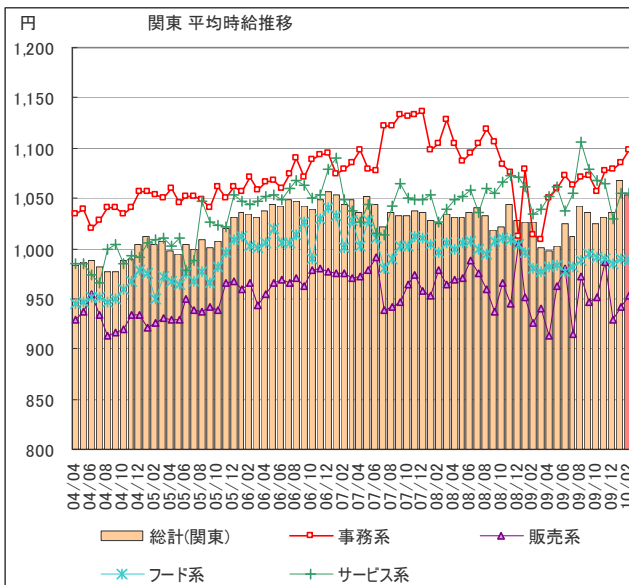

2 平均賃金調査 <エリア別詳細:関東エリア>

付表1) 2010年02月 関東 職種別平均時給

大分類	職種詳細	2010年02月	
専門職系	看護師	¥1,801	
	歯科助手・衛生士	¥1,056	
	福祉・介護・保育	¥1,078	
	薬剤師	¥1,982	
	デザイナー	—	
	WEBデザイナー	¥993	
	編集・制作	¥986	
	マスコミ	¥971	
	インストラクター	¥1,022	
	家庭教師	¥1,700	
	塾講師	¥1,362	
	エンジニア	¥1,100	
	サポート	¥1,143	
	プログラマー	¥1,000	
	建築・土木	¥1,277	
	技術職	—	
	製造	¥1,035	
	専門職系 計		¥1,404
	事務系	受付・秘書	¥1,040
事務・アシスタント		¥1,021	
コールセンター		¥1,215	
事務系 計		¥1,098	
販売系	コンビニスタッフ	¥868	
	販売	¥1,022	
	アパレル販売	¥889	
	レジ・包装	¥920	
販売系 計		¥952	

大分類	職種詳細	2010年02月
フード系	バーテンダー	¥1,265
	ホールスタッフ	¥987
	居酒屋店員	¥1,004
	カフェスタッフ	¥940
	厨房・キッチン	¥957
	デリバリー	¥965
	ファーストフード	¥922
フード系 計		¥987
サービス系	カラオケ・漫画喫茶	¥881
	ゲーム・パチンコ	¥1,196
	施設スタッフ	¥862
	ガソリンスタンド	¥965
	キャンペーン・PR	¥1,247
	警備	¥971
	店舗スタッフ	¥844
	ホテル・トラベル	¥981
	ブティックホテル	¥899
	エステ・マッサージ	¥1,037
	理容・美容	¥907
サービス系 計		¥1,055
運輸職系	新聞配達	¥916
	配送・郵便・運転手	¥960
	引越スタッフ	¥1,151
運輸職系 計		¥1,000
技能・労務系	軽作業	¥959
	清掃	¥1,055
	製造工	¥1,026
技能・労務系 計		¥996
総計		¥1,054

※単位:円 サンプル数10未満は“—”表示。

付表2) 2010年02月 関東 職種別平均時給 高時給BEST10

	職種詳細	2010年02月
1	薬剤師	¥1,982
2	看護師	¥1,801
3	家庭教師	¥1,700
4	塾講師	¥1,362
5	建築・土木	¥1,277
6	バーテンダー	¥1,265
7	キャンペーン・PR	¥1,247
8	コールセンター	¥1,215
9	営業・企画営業	¥1,208
10	ゲーム・パチンコ	¥1,196

【関東エリア平均賃金:調査概要】

- ◆集計対象広告
  - ・弊社発行のアルバイト系求人メディア シゴト情報「an」に掲載された求人広告から、下記条件の求人広告を除き集計。(除外対象)...人材派遣業 / 接客を含む酒類提供職種
- ◆集計対象エリア
  - ・求人募集広告の所在地が「関東エリア」の広告。

「an report」では、弊社求人メディア掲載広告の募集賃金を定期的に集計し、毎月一回「平均賃金レポート」として発表をしています。
株式会社インテリジェンス an report編集部 E-mail: an_report@inte.co.jp