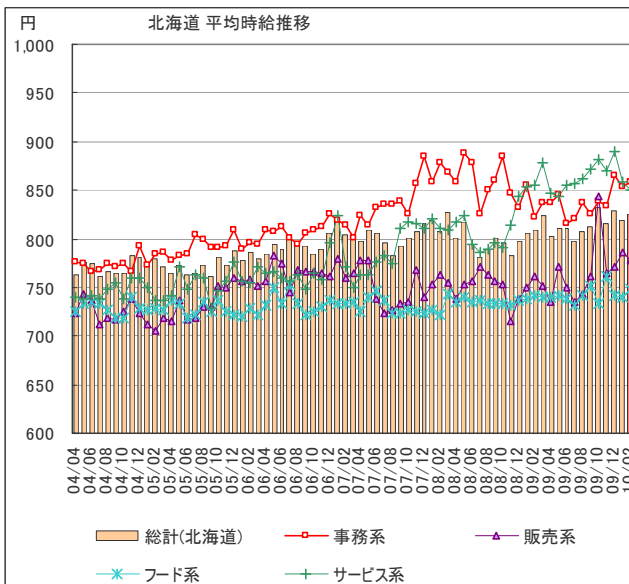

2 平均賃金調査 <エリア別詳細:北海道エリア>

付表1) 2010年02月 北海道 職種別平均時給

大分類	職種詳細	2010年02月	
専門職系	看護師	¥1,186	
	歯科助手・衛生士	¥928	
	福祉・介護・保育	¥805	
	薬剤師	¥1,600	
	デザイナー	—	
	WEBデザイナー	¥1,000	
	編集・制作	¥814	
	マスコミ	—	
	インストラクター	¥700	
	家庭教師	¥1,500	
	塾講師	¥979	
	エンジニア	—	
	サポート	—	
	プログラマー	¥750	
	建築・土木	—	
	技術職	—	
	製造	¥1,400	
	専門職系 計		¥955
	事務系	受付・秘書	¥798
事務・アシスタント		¥775	
コールセンター		¥886	
事務系 計		¥858	
販売系	コンビニスタッフ	¥682	
	販売	¥791	
	アパレル販売	¥831	
	レジ・包装	¥707	
販売系 計		¥778	

大分類	職種詳細	2010年02月	
フード系	バーテンダー	¥750	
	ホールスタッフ	¥764	
	居酒屋店員	¥759	
	カフェスタッフ	¥708	
	厨房・キッチン	¥755	
	デリバリー	—	
	ファーストフード	¥713	
フード系 計		¥748	
サービス系	カラオケ・漫画喫茶	¥708	
	ゲーム・パチンコ	¥1,007	
	施設スタッフ	¥706	
	ガソリンスタンド	¥758	
	キャンペーン・PR	¥916	
	警備	—	
	店舗スタッフ	¥730	
	ホテル・トラベル	¥778	
	ブティックホテル	—	
	エステ・マッサージ	¥876	
	理容・美容	¥862	
	サービス系 計		¥850
運輸職系	新聞配達	—	
	配送・郵便・運転手	¥849	
	引越スタッフ	—	
運輸職系 計		¥849	
技能・労務系	軽作業	¥779	
	清掃	¥692	
	製造工	¥879	
技能・労務系 計		¥756	
総計		¥825	

※単位:円 サンプル数10未満は“—”表示。

付表2) 2010年02月 北海道 職種別平均時給 高時給BEST10

	職種詳細	2010年02月
1	薬剤師	¥1,600
2	家庭教師	¥1,500
3	製造	¥1,400
4	看護師	¥1,186
5	ゲーム・パチンコ	¥1,007
6	WEBデザイナー	¥1,000
7	塾講師	¥979
8	歯科助手・衛生士	¥928
9	キャンペーン・PR	¥916
10	コールセンター	¥886

【北海道エリア平均賃金:調査概要】

- ◆集計対象広告
  - ・弊社発行のアルバイト系求人メディア「シゴト情報an」に掲載された求人広告から、下記条件の求人広告を除き集計。
    (除外対象)...人材派遣業 / 接客を含む酒類提供職種
- ◆集計対象エリア
  - ・求人募集広告の所在地が「北海道エリア」の広告。

「an report」では、弊社求人メディア掲載広告の募集賃金を定期的に集計し、毎月一回「平均賃金レポート」として発表をしています。
株式会社インテリジェンス an report編集部 E-mail: an_report@inte.co.jp